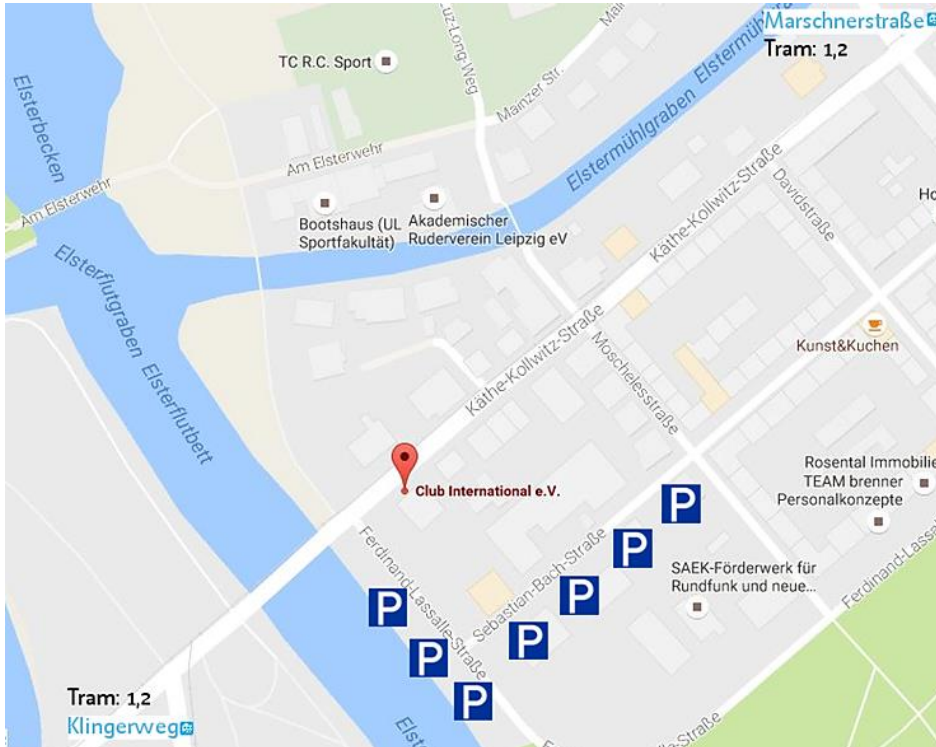

Club International

Anfahrtsbeschreibung

Anfahrt per Auto

Bei Nutzung des Navigationsgeräts geben Sie bitte die folgende Adresse ein:
Käthe-Kollwitz-Straße 115, 04109 Leipzig

Parkplätze sind ausreichend in den umliegenden Straßen vorhanden.

Anfahrt per Tram

Ab Hauptbahnhof:
ca. 10 Minuten mit Tram 1 (Lausen)
Ausstieg Haltestelle „Marschnerstraße“ oder „Klingerweg“

Ab Wilhelm-Leuschner-Platz:
ca. 7 Minuten mit Tram 2 (Grünau-Nord)
Ausstieg Haltestelle „Marschnerstraße“ oder „Klingerweg“